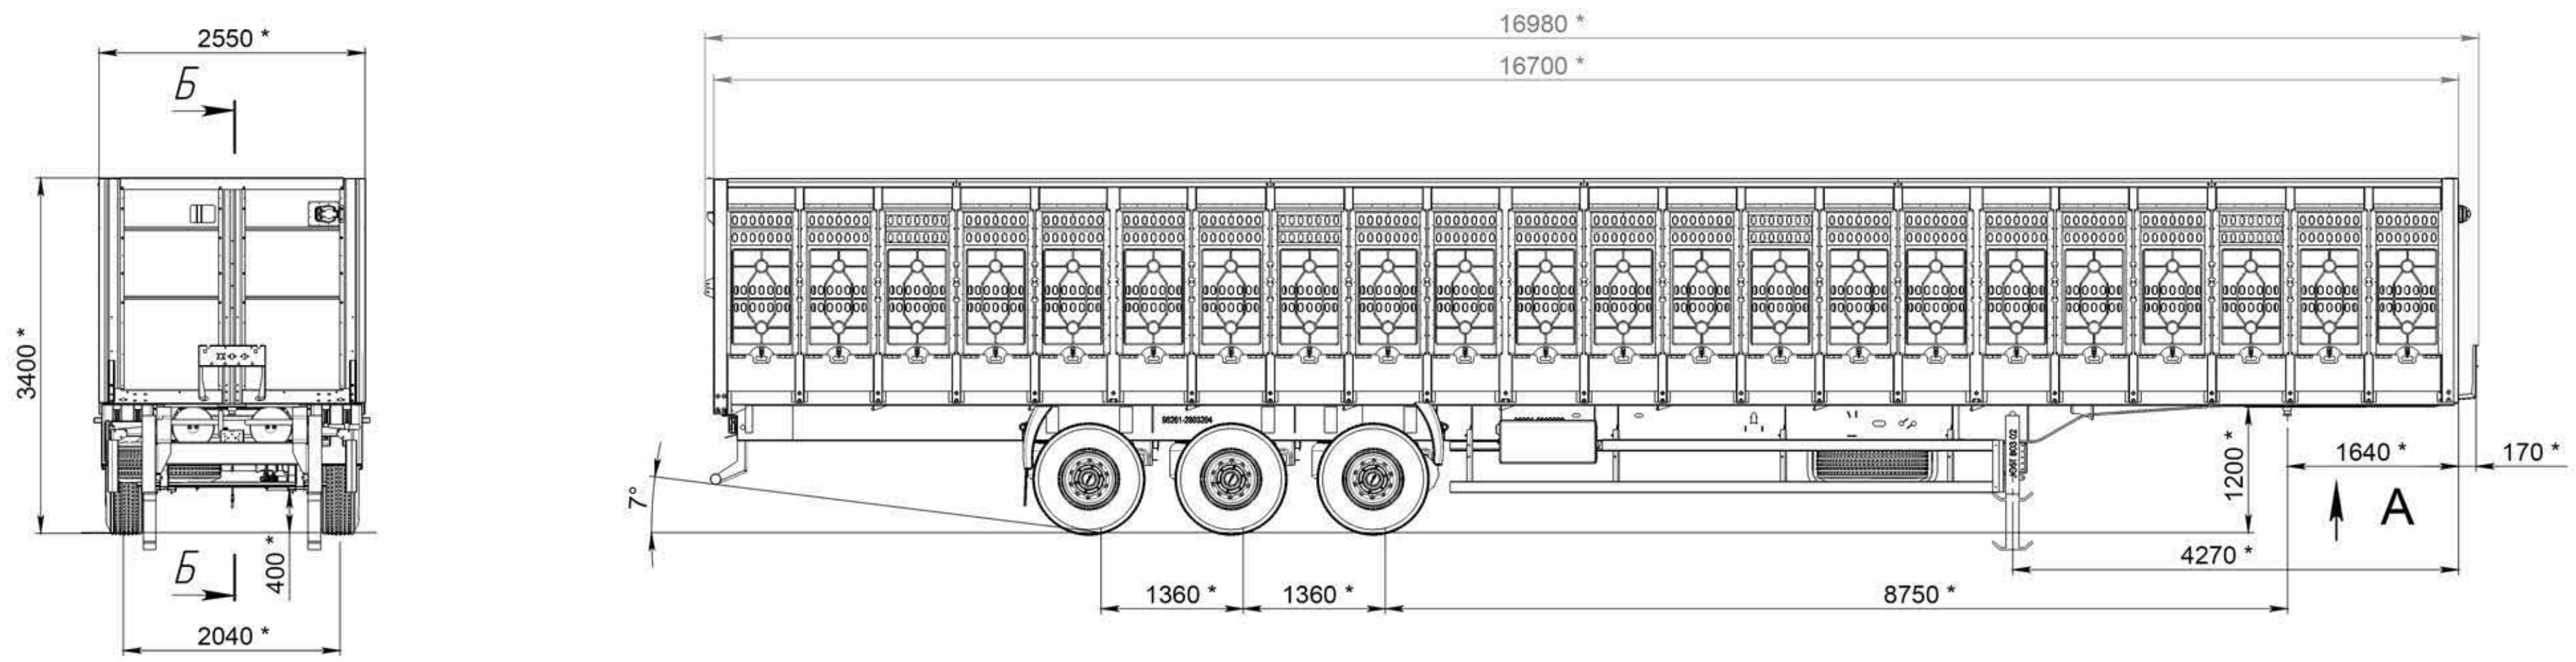

Полуприцеп для перевозки скота Тонар-9887

Изометрия (1:100)