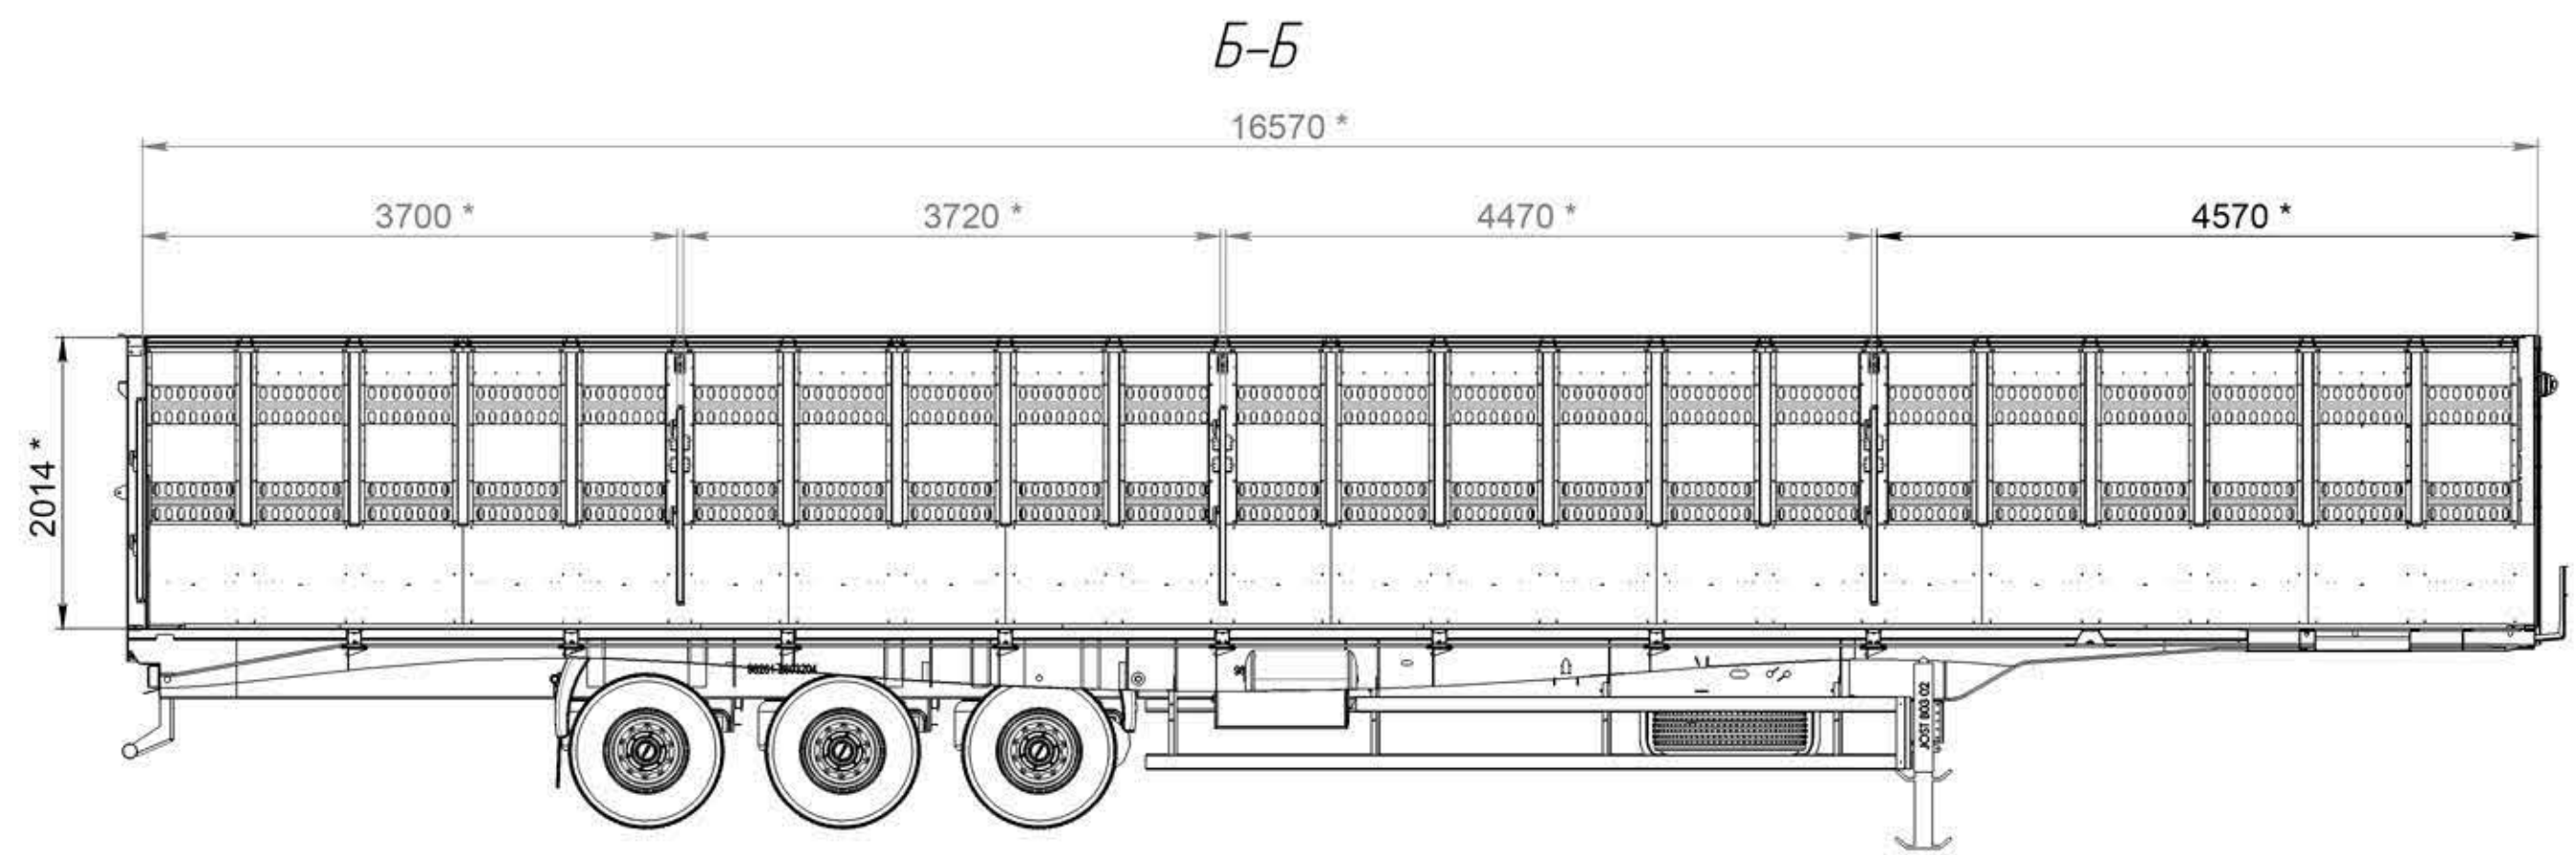

Полуприцеп для перевозки скота Тонар-9887

Изометрия (1:100)