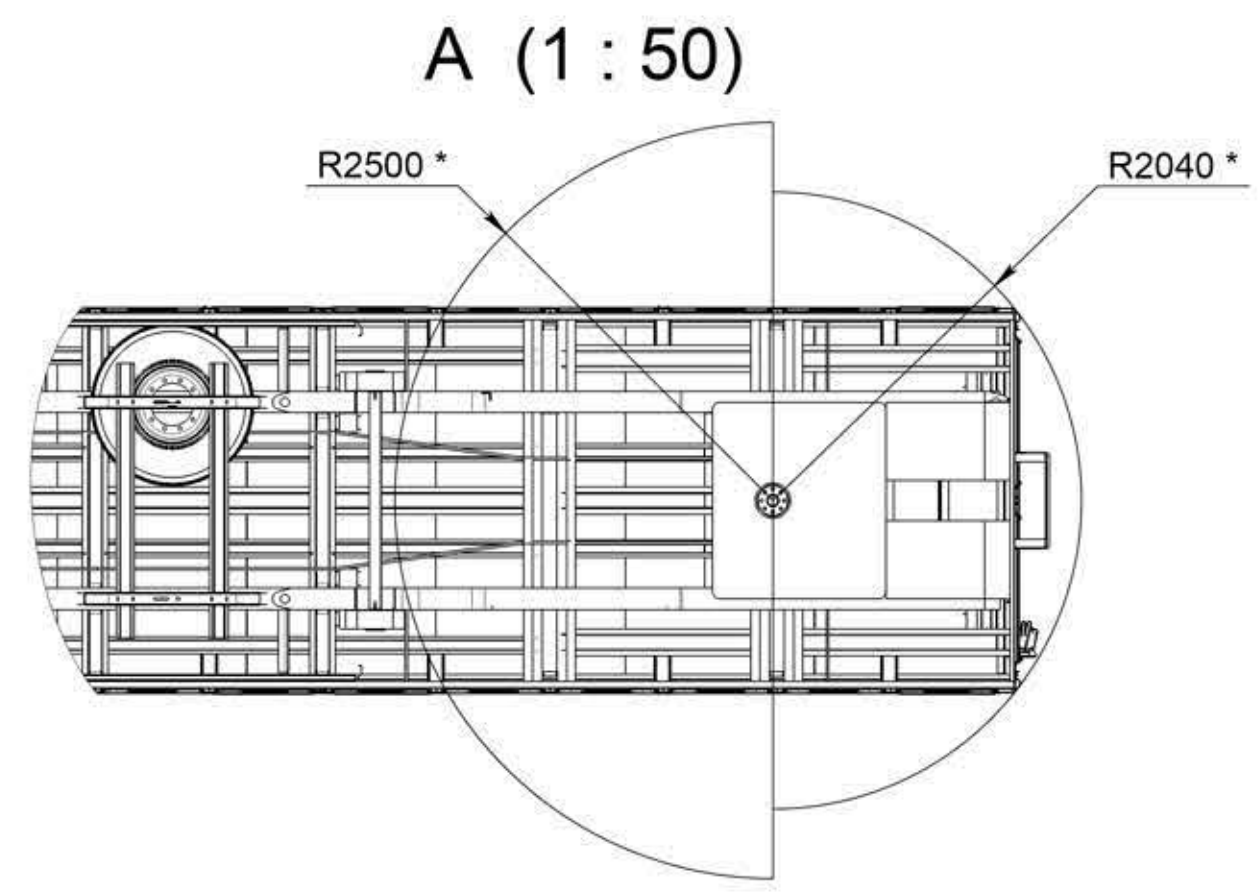

Полуприцеп для перевозки скота Тонар-9887

Изометрия (1:100)